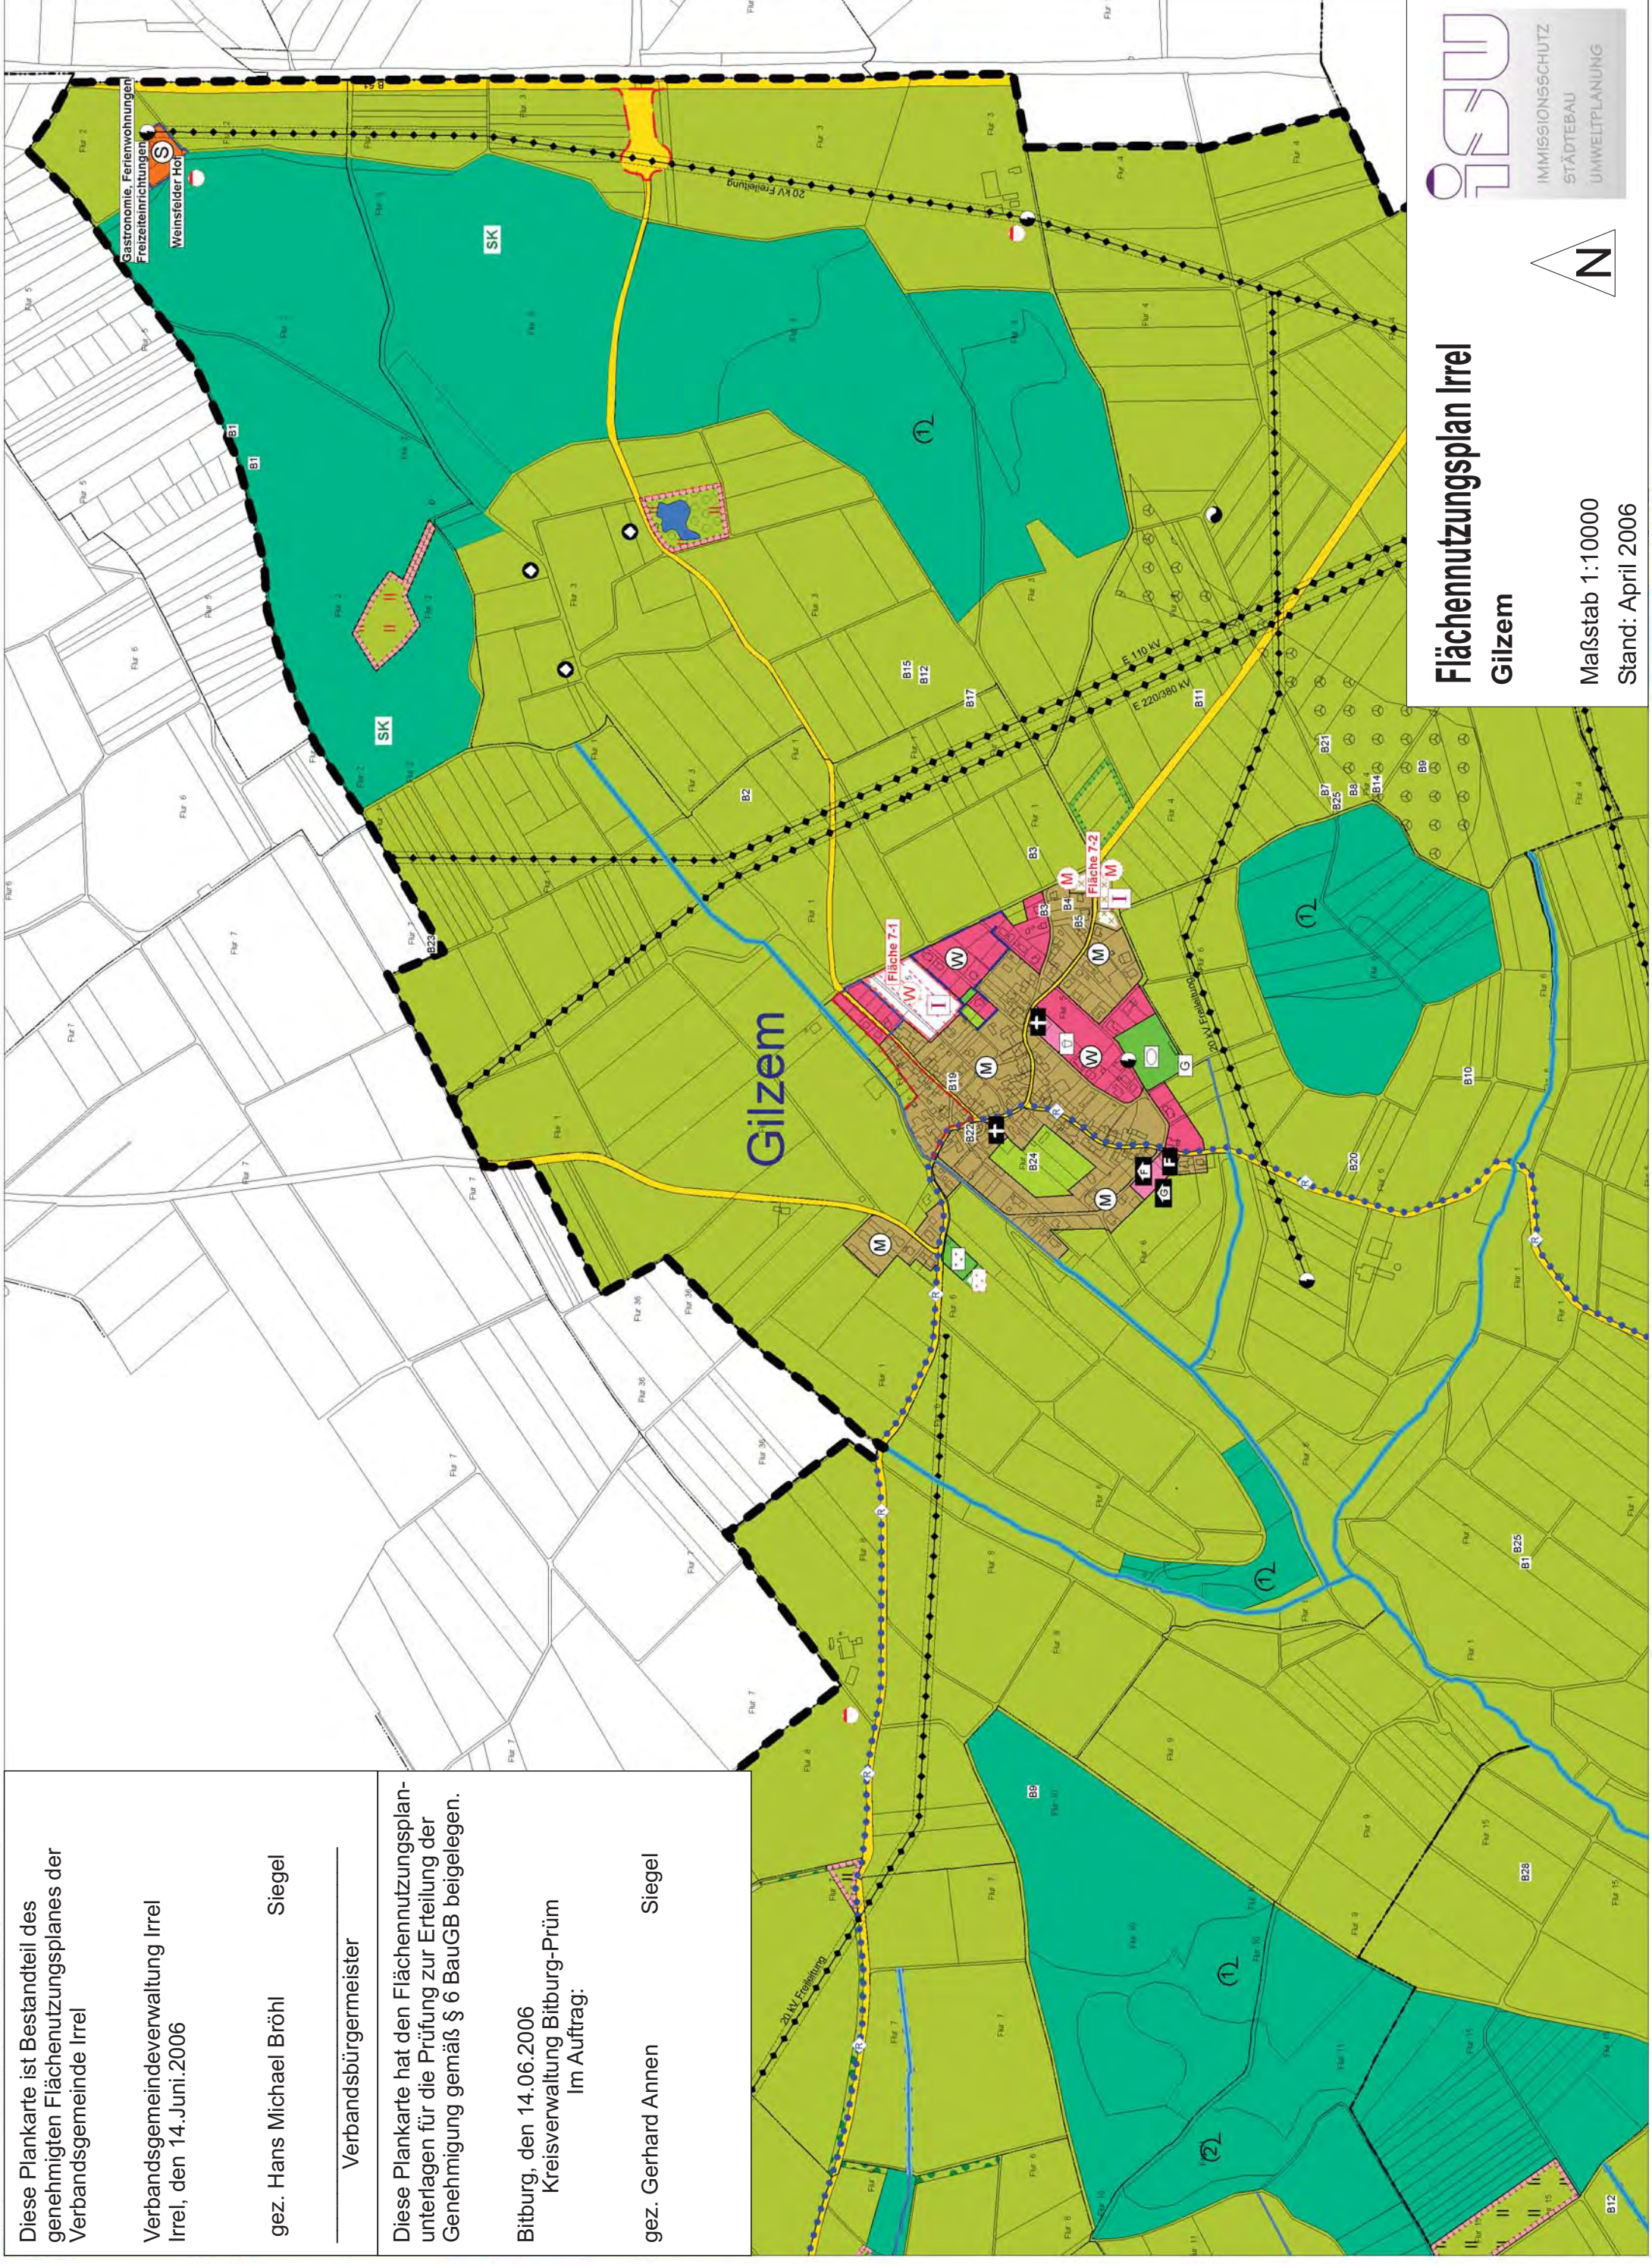

Diese Plankarte ist Bestandteil des  
genehmigten Flächennutzungsplanes der  
Verbandsgemeinde Irrel

Verbandsgemeindeverwaltung Irrel  
Irrel, den 14.Juni.2006

gez. Hans Michael Bröhl Siegel

Verbandsbürgermeister

Diese Plankarte hat den Flächennutzungsplan-  
unterlagen für die Prüfung zur Erteilung der  
Genehmigung gemäß § 6 BauGB beigelegen.

Bitburg, den 14.06.2006  
Kreisverwaltung Bitburg-Prüm  
Im Auftrag:

# Flächennutzungsplan Irrel

## Gilzerm

Maßstab 1:10000  
Stand: April 2006